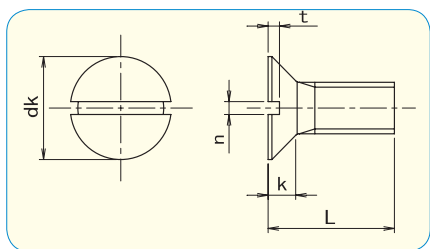

**SUS 316L**

**SLOTTED FLAT HEAD BOLT JIS B1179**

● **Material**  
**SUS 316L** Stainless Steel A4

RoHS Directive Compliance

How to order or inquire: R830-B1179FH-316L diameter x length Example: R830-B1179FH-316L 10x20

	M10	M12
dk	20	24
k	5.5	6.5

		pcs / Box	
d	L	M10	M12
20		70	50
25		70	50
30		70	50
35		70	50
40		70	50
50		70	50
60		70	50
70		70	50
80		70	50
100		70	50