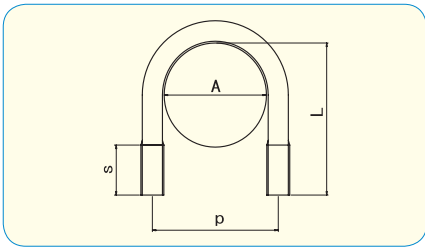

U BOLT

How to order or inquire: R830-UB-material code diameter
 Example: R830-UB-A2 15A
 Material codes: A2 for Stainless Steel A2

● **Material**

Stainless Steel A2

		A	pcs / Box			
		pipe dia	M6	M8	M10	M12
		mm				
8A	for 1/4	13.2	2000			
10A	3/8	16.7	1600	1	1	
15A	1/2	21.2	1400	1	1	
20A	3/4	27.2	1100	1	1	
25A	1"	34.0	1	1	1	
32A	1 1/4	42.7	1	1	1	
40A	1 1/2	48.6	1	1	1	
50A	2"	60.5	1	1	1	
65A	2 1/2	76.3		1	1	1
80A	3"	89.1		1	1	1
100A	4"	114.3			1	1
125A	5"	139.8			1	1
150A	6"	165.2			1	1
200A	8"	216.3				1
250A	10"	267.4				1
300A	12"	318.5				1

How to order or inquire: R830-UB-material code diameter
 Example: R830-UB-316L 15A
 Material codes: 316L for Stainless Steel 316L

● **Material**

SUS 316L Stainless Steel A4

		A	pcs / Box					
		pipe dia	M6	M8	M10	M12	M16	M20
		mm						
8A	for 1/4	13.2	50					
10A	3/8	16.7	50					
15A	1/2	21.2	50	30	20			
20A	3/4	27.2	50	30	20			
25A	1"	34.0	50	30	20			
32A	1 1/4	42.7	50	30	20			
40A	1 1/2	48.6	50	30	20			
50A	2"	60.5	50	30	20	10		
65A	2 1/2	76.3	50	30	20	10		
80A	3"	89.1	50	30	20	10		
100A	4"	114.3		30	20	10	5	
125A	5"	139.8			20	10	5	
150A	6"	165.2			20	10	5	
200A	8"	216.3				10	5	3
250A	10"	267.4					5	3
300A	12"	318.5					5	3
350A	14"	355.6						3

How to order or inquire: R830-B1184-finish code diameter x length

Example: R830-B1184-CR3 6x20

Finish codes: CR3 for Zinc 3Cr. Plated, CR3B for Black 3Cr. Plated

	M6	M8	M10
A	12	15	19
D	32	40	50
H	16	20	25

THUMB SCREWS

- **Material**
Stainless Steel A2

- **Color**
Black , Red

RoHS Directive Compliance

How to order or inquire: R830-THBS-material code diameter x length/knob color

Example: R830-THBS-A2 4x10/black