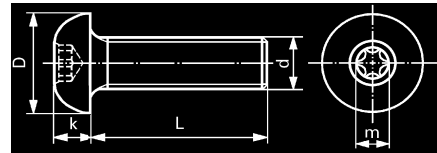

8.8

Six lobe socket
button head screws, steel

≈ ISO 7380 - X

Zinc plated

d	M4		M5		M6		M8	
D	7,6		9,5		10,5		14	
m (TX) ≈	T20 (3,95)		T25 (4,50)		T30 (5,60)		T40 (6,75)	
k	2,2		2,75		3,3		4,4	
L quantity	100	1000+	100	1000+	100	1000+	100	1000+
6	16.50	12.10						
8	17.40	13.-	18.-	13.30				
10	17.90	13.90	19.20	14.50	22.75	16.10		
12	18.20	14.40	19.60	14.60	23.-	16.40	33.-	24.50
16	19.10	14.80	20.-	15.50	23.50	16.60	33.75	25.-
20	20.50	16.50	21.50	16.60	24.75	18.-	35.50	27.75
25			23.50	18.40	26.50	20.25	39.50	28.25
30							50.-	37.-