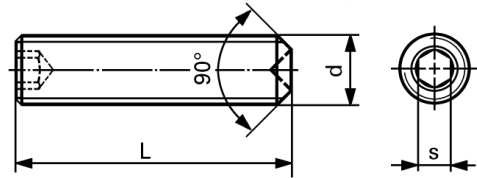

# 45H

Socket set screws, steel

**DIN 916 Z**  
with serrated cup point

d	M 3	M 4	M 5	M 6	M 8	M 10	
s	1,5	2	2,5	3	4	5	
L quantity	100+	100+	100+	100+	100+	100+	
3	12.10						
4	12.80	14.50					
5	12.90	13.70	15.20				
6	13.20	17.40	15.80	17.30	23.50		
8	13.40	14.10	16.20	17.50	22.40		
10	13.80	15.-	17.10	19.-	22.-	30.25	
12	14.10	15.70	17.50	19.30	23.50	31.50	
16			18.50	25.50	30.75		
20		26.75		27.50	29.75		
25					39.-		
30					48.-		