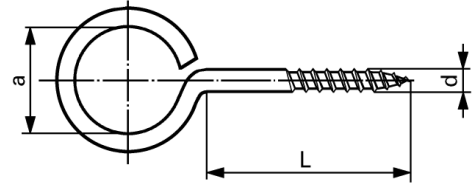

Bent eye wood screws, steel

K 528

d	L	a	zinc plated	
			100	1000
2,3	10	5	10.70	9.50
2,6	12	5	16.60	13.50
2,6	15	4	17.50	14.40
3	20	6	13.70	12.40
3	40	4	17.80	14.10
3,5	18	7	15.90	13.20
3,5	20	5	16.20	15.25
3,5	22	7	16.20	15.25
3,5	27	7	18.40	16.60
4	20	8	18.20	16.40
4	25	8	19.70	17.90
4	30	8	21.50	19.55
4,5	27	9	25.-	22.60
4,5	35	9	26.75	24.75
5	30	8	29.50	26.25
5	35	10	33.50	30.75
5	45	10	36.-	32.50
5	60	8	38.-	34.75
5	80	8	49.50	42.20
6	40	12	57.50	53.-
6	50	12	56.-	51.-
6	100	9	75.-	67.50
7	45	14	80.-	71.50

Hook wood screws, steel

K 530

d	L	a	zinc plated	
			100	1000
2,3	10	6	11.20	9.70
2,6	15	8	12.80	11.40
2,6	18	10	14.10	12.10
3	20	12	15.60	13.10
3	25	15	16.40	15.-
3,5	30	20	22.50	20.25
4	30	25	25.75	23.25
5	40	25	47.50	42.50
6	45	25	64.-	57.50

Square hook wood screws, steel

K 529

d	L	a	zinc plated	
			100	1000
2,3	25	10	12.60	10.30
3	25	10	13.60	12.20
3	35	10	14.60	13.10
3,5	30	12	14.50	12.60
3,5	40	12	19.90	16.–
4	35	14	16.90	15.20
4,5	50	18	29.50	26.45
5	35	18	31.50	28.75
5	55	18	38.50	34.75
6	60	22	48.–	43.50