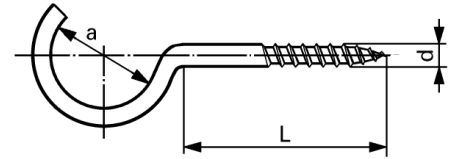

Bent eye wood screws, steel

K 528

d	L	a	zinc plated	
			100	1000
2,3	10	5	10.70	9.50
2,6	12	5	16.60	13.50
2,6	15	4	17.50	14.40
3	20	6	13.70	12.40
3	40	4	17.80	14.10
3,5	18	7	15.90	13.20
3,5	20	5	16.20	15.25
3,5	22	7	16.20	15.25
3,5	27	7	18.40	16.60
4	20	8	18.20	16.40
4	25	8	19.70	17.90
4	30	8	21.50	19.55
4,5	27	9	25.-	22.60
4,5	35	9	26.75	24.75
5	30	8	29.50	26.25
5	35	10	33.50	30.75
5	45	10	36.-	32.50
5	60	8	38.-	34.75
5	80	8	49.50	42.20
6	40	12	57.50	53.-
6	50	12	56.-	51.-
6	100	9	75.-	67.50
7	45	14	80.-	71.50

Hook wood screws, steel

K 530

d	L	a	zinc plated	
			100	1000
2,3	10	6	11.20	9.70
2,6	15	8	12.80	11.40
2,6	18	10	14.10	12.10
3	20	12	15.60	13.10
3	25	15	16.40	15.-
3,5	30	20	22.50	20.25
4	30	25	25.75	23.25
5	40	25	47.50	42.50
6	45	25	64.-	57.50

Square hook wood screws, steel

K 529

d	L	a	zinc plated	
			100	1000
2,3	25	10	12.60	10.30
3	25	10	13.60	12.20
3	35	10	14.60	13.10
3,5	30	12	14.50	12.60
3,5	40	12	19.90	16.–
4	35	14	16.90	15.20
4,5	50	18	29.50	26.45
5	35	18	31.50	28.75
5	55	18	38.50	34.75
6	60	22	48.–	43.50