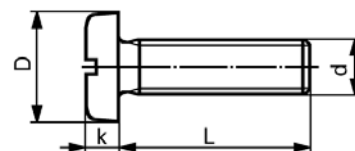

+ 10% discount for 10 000 pieces per item

4.8 / 5.8

Slotted pan head
machine screws, steel

ISO 1580 / DIN 85 A

Zinc plated

d	M5		M6		M8		M10	
D	10 ISO 9,5		12		16		20	
k	3		3,6		4,8		6	
L	quantity		100	1000+	100	1000+	100	
6	6.40	4.90						
8	5.-	3.10	8.50	5.60				
10	5.-	3.10	6.50	4.50	28.-	20.50		
12	5.-	3.30	6.80	4.80	25.50	18.-		
(14)	6.50	4.40	8.40	5.60				
16	5.50	3.50	8.10	5.30	21.50	16.80	38.-	
(18)	6.50	4.50	9.90	6.10	30.75	22.25		
20	6.20	4.20	8.40	5.80	21.50	16.80	38.-	
(22)	7.50	5.20						
25	7.-	4.60	9.50	6.70	25.70	18.50	39.50	
30	7.50	5.60	10.-	6.90	26.70	19.90	45.80	
35	8.20	6.40	11.90	8.40	26.90	20.10		
40	9.30	6.60	13.40	10.20	30.20	24.35	51.50	
45	12.10	8.80	17.50	13.25	34.60	28.70		
50	12.50	9.20	18.80	14.90	37.10	31.05	58.60	
(55)	16.80	12.40	24.-	18.60				
60	19.20	14.-	25.70	19.80	44.-	38.20	66.-	
65			33.80	25.80				
70	25.50	19.60	34.-	26.-	51.-	44.60		
80	32.40	25.45	45.-	34.50	65.-	49.20		
90			55.-	43.80				

+ 10% discount for 10 000 pieces per item

4.8 / 5.8

Slotted pan head
machine screws, steel

ISO 1580 / DIN 85 A

Yellow zinc plated

d	M3		M4		M5		M6	
D	6 ISO 5,6		8		10 ISO 9,5		12	
k	1,8		2,4		3		3,6	
L quantity	100	1000+	100	1000+	100	1000+	100	1000+
4	5.-	1.95						
5	5.-	1.95						
6	5.-	1.90	5.-	2.45				
8	5.-	1.90	5.-	2.55	5.50	4.20		
10	5.-	1.90	5.-	2.55	5.50	4.20	7.50	6.50
12	5.-	1.95	5.-	2.60	6.-	4.40	7.50	6.50
16	5.-	2.20	5.-	3.-	6.50	4.70	8.-	7.30
20	5.-	2.60	5.50	3.55	7.-	5.60	9.50	7.70
25	5.-	2.90	6.-	4.10	8.20	6.-	10.40	8.80
30	5.50	3.90	6.50	4.90				
40			8.-	6.50				