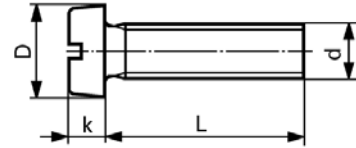

4.8 / 5.8

Slotted cheese head
machine screws, steel

ISO 1207 / DIN 84 A

Yellow zinc plated

d	M3		M4		M5		M6		
D	5,5		7		8,5		10		
k	2		2,6		3,3		3,9		
L	quantity	100	1000+	100	1000+	100	1000+	100	1000+
4		5.-	2.90						
5		5.-	2.10	6.-	3.50				
6		5.-	2.10	5.-	2.60				
8		5.-	2.10	5.-	2.60	6.-	3.90		
10		5.-	2.20	5.-	2.65	6.-	4.-	9.50	5.30
12		5.-	2.20	5.-	2.70	6.50	4.20	10.50	6.20
(14)				5.50	3.-				
16		5.-	2.25	5.50	3.10	6.80	4.25	11.60	6.90
(18)				5.50	3.30				
20		5.-	2.55	6.-	3.40	7.50	4.50	12.-	8.50
25		5.50	2.90	6.50	3.90	8.50	5.60	13.80	9.50
30		6.-	3.80	7.20	4.30	10.50	6.-	15.30	10.70
35				9.50	5.40	11.50	6.70	16.60	11.40
40				9.80	5.90	12.40	7.15	19.50	11.70
45								21.50	14.70
50						15.50	9.50	22.20	15.60
(55)				12.50	8.80				
60								27.50	20.50

+ 10% discount for 10 000 pieces per item