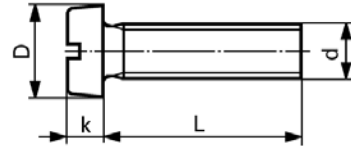

4.8 / 5.8

Slotted cheese head
machine screws, steel

ISO 1207 / DIN 84 A

Zinc plated

d	M5		M6		M8		M10	
D	8,5		10		13		16	
k	3,3		3,9		5		6	
L quantity	100	1000+	100	1000+	100	1000+	100	1000+
5	7.-	4.10						
6	7.-	4.10						
8	5.50	3.15	8.80	5.20	25.-	17.50		
10	5.50	3.25	8.-	4.40	22.50	14.30		
12	5.50	3.45	8.-	4.40	22.50	14.30	64.50	50.-
(14)	7.90	3.80	9.10	5.50	27.-	19.30		
16	6.40	3.35	8.10	4.80	19.80	13.70	39.50	30.-
(18)	8.40	4.20	9.80	6.-	29.50	21.25		
20	7.-	3.80	10.40	7.40	20.40	14.60	40.-	30.50
(22)	8.20	4.80	15.60	10.30	29.50	21.-		
25	8.30	4.80	10.20	6.70	25.50	17.60	42.-	31.50
(28)	12.60	6.80						
30	9.-	5.30	11.50	7.50	27.10	19.50	45.50	36.-
35	10.10	6.20	12.20	8.20	28.70	21.-	46.60	37.75
40	11.20	7.10	14.50	9.80	29.80	22.50	47.25	38.75
45	12.20	7.90	19.80	12.90	31.70	24.60	51.80	42.50
50	13.90	9.10	20.25	13.70	34.20	28.75	54.55	45.-
(55)	15.30	10.20	23.80	16.-				
60	16.70	11.30	24.40	17.80	36.45	30.40	66.-	55.-
(65)	28.-	19.90	28.70	21.50				
70	30.50	22.-	31.40	22.25	42.50	33.80		
(75)	32.60	24.80	36.80	27.50				
80	29.80	21.50	37.75	28.75	50.-	43.50		
90	41.50	31.80	46.80	34.90	63.50	56.80		
100	52.-	36.-	52.-	39.20	65.-	58.-		
110	55.-	39.-						

+ 10% discount for 10 000 pieces per item