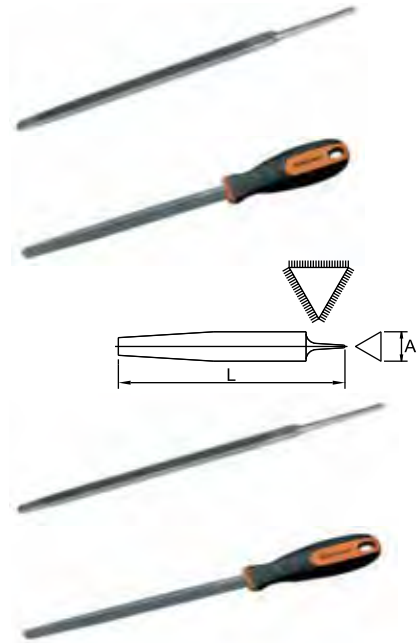

12

LIMAS, ESCOFINAS, BOTADORES Y GRANETES / FILES, RASPS & PUNCHES / LIMES, RAPES, POINTEAUX ET CHASSES GOUPILLES / FEILEN, RASPELN, DURCHSCHLÄGER UND KÖRNER / LIMA, RASPE E PUNZONI / LIMAS, GROSAS E PUNÇÕES / НАПИЛЬНИКИ, РАШПИЛИ, МЕТЧИКИ

LIMA PLANA / FARMER'S OWN / LIME PLATE / FLACHFEILEN / LIMA PIATTA / LIMA PLANA / ФЕРМЕРСКИЙ НАПИЛЬНИК

COD	L	z	cm	A	B	gr.	
63689	8"	2	16	25	5,0	230	10

LIMAS AFILADO / SHARPENING FILES / LIMES AIGUILLES / PRÄZISIONSNADELFEILEN DÜNN / LIMA AFFILATA / LIMAS DE AFIAR, DE AGRICULTOR / ЗАТАЧИВАЮЩИЕ НАПИЛЬНИКИ

LIMA TRIANGULAR DELGADA / SLIM TAPER SAW / LIME TRIANGULAIRE ETROITE / PRÄZISIONSNADELFEILEN DÜNN / LIMA TRIANGOLARE / LIMAS TRIANGULARES FINAS / ТРЕУГОЛЬНЫЙ НАПИЛЬНИК

COD	L	z	A	gr.	
63690	4"	4	4,5	7,5	20
63691	5"		6,0	17	

COD	L	z	A	gr.	
63692	4"	4	4,5	10	5
63693	5"		6,0	25	

LIMA TRIANGULAR EXTRA-DELGADA / EXTRA REGULAR TAPER SAW / LIME EXTRA FINE / DREIKANTFEILEN / LIMA TRIANGOLARE EXTRA-SOTTILE / LIMAS TRIANGULARES EXTRA-FINAS / МЕЛКИЙ ТРЕУГОЛЬНЫЙ НАПИЛЬНИК

COD	L	z	A	gr.	
63694	4"	4	4,0	7,0	20
63695	5"		5,0	12	

COD	L	z	A	gr.	
63696	4"	4	4,0	10	5
63697	5"		5,0	20	

ESCOFINAS / RASPS / RAPES / SCHABER / RASPA / GROSAS / РАШПИЛИ

ESCOFINAS PLANAS PARALELAS / HAND WOOD RASPS / RAPES PLATES PARALLELES / FLACH RAPS / RASPA PIATTA PARALLELA / GROSAS PARALELAS / РУЧНЫЕ РАШПИЛИ ПО ДЕРЕВУ

COD	L	z	cm	A	B	gr.	
63698	10"	10	3	24	7,0	125	20
63699	12"			28	8,0	220	

COD	L	z	cm	A	B	gr.			
63700	10"	10	3	115	24	7,0	125	5	1
63701	12"			135	28	8,0	220		

1. 1 Basta / Bastard / Batarde / Bastard / Bastarda / Bastardo / ГРУБЫЕ
2. 2 Entrefina / Medium / Demi douce / Halbschlicht / Media / Meio murço / СРЕДНИЕ
3. 3 Fina / Smooth / Douce / Schlicht / Fine / Murço / МЕЛКИЕ
4. 4 Extrafina / Very smooth / Extrafine / Doppelschlicht / Extrafine / Muito murço / ОЧЕНЬ МЕЛКИЙ