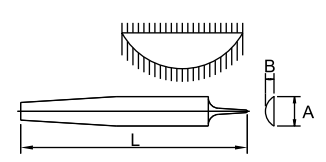

LIMAS, ESCOFINAS, BOTADORES Y GRANETES / FILES, RASPS & PUNCHES / LIMES, RAPES, POINTEAUX ET CHASSES GOUPILLES / FEILEN, RASPELN, DURCHSCHLÄGER UND KÖRNER / LIMA, RASPE E PUNZONI / LIMAS, GROSAS E PUNÇÕES / НАПИЛЬНИКИ, РАШПИЛИ, МЕТЧИКИ

LIMAS MEDIA CAÑA / HALF ROUND FILES / LIMES DEMI-RONDES / HALBRUND-FEILEN, SPITZE FORM / LIMA MEZZATONDA / LIMAS MEIA CANA / ПОЛУКРУГЛЫЕ НАПИЛЬНИКИ

COD	L	MM/cm		A	B	gr.				
63545		1	14	10	3,0	19	20			
63546	4"	2	22							
63547		3	28							
63548		1	11	16	4,5	65		20		
63549	6"	2	18							
63550		3	22							
63551		1	10	20	6,0	140			20	
63552	8"	2	16							
63553		3	20							
63554		1	9	25	7,0	240				12
63555	10"	2	12							
63556		3	18							
63557		1	8	30	8,5	350	12			
63558	12"	2	11							
63559		3	16							
63560		1	7	35	10	650		12		
63561	14"	2	10							
63562		3	14