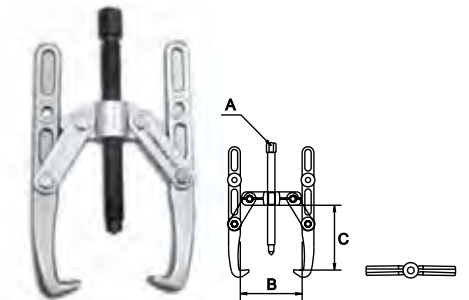

EXTRACTOR 2 GARRAS ARTICULADAS 2 POSICIONES / 2 JAW GEAR PULLER 2 POSITION / EXTRACTEUR 2 BRAS ARTICULES 2 POSITIONS / AUSSEN-INNENABZIEHER 2 KLAUEN / ESTRATTORE A 2 BRACCIA 2 POSIZIONI / EXTRACTOR DE 2 GARRAS ARTICULADAS 2 POSIÇÕES / СЪЕМНИК С 2-МЯ ЛАПАМИ И 2-МЯ ПОЗИЦИЯМИ

COD	∅	A	B	C	Kg.	
62581	4"	14	20-120	110	0,5	1
62582	6"	15	20-165	150	0,8	
62583	9"	17	36-230	210	2,0	
62584	12"		50-320	250	4,0	
62585	16"	26	80-420	350	5,8