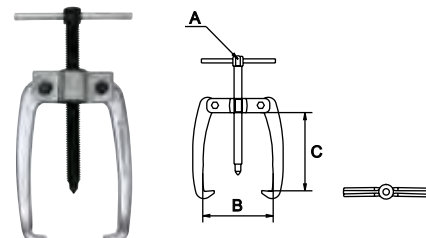

EXTRACTOR 2 GARRAS LIGERO / 2 JAW LIGHT GEAR PULLER / EXTRACTEURS 2 BRAS LÉGER / AUSZIEHER 2
KLAUEN / ESTRATTORE A 2 BRACCIA LEGA LEGGERA / EXTRACTOR DE DUAS GARRAS LIGEIRO /
СЪЕМНИК С 2-МЯ ЛАПАМИ ОБЛЕГЧЕННЫЙ

COD	∅	A	B	C	Kg	
62824	2"	12	15-60	50	0,2	1
62825	2.3/4"		15-70	70	0,3	
62826	3.1/4"		15-80	80