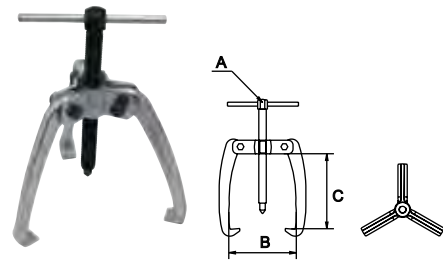

EXTRACTOR 3 GARRAS LIGERO / 3 JAW LIGHT GEAR PULLER / EXTRACTEURS 3 BRAS LÉGER / AUSZIEHER 3
KLAUEN / ESTRATTORE A 3 BRACCIA LEGA LEGGERA / EXTRACTOR DE TRÊS GARRAS LIGEIRO /
СЪЕМНИК С 3-МЯ ЛАПАМИ ОБЛЕГЧЕННЫЙ

COD	∅	A	B	C	Kg	
62821	2"	12	15-60	50	0,2	1
62822	2.3/4"		15-70	70	0,3	
62823	3.1/4"		15-80	80