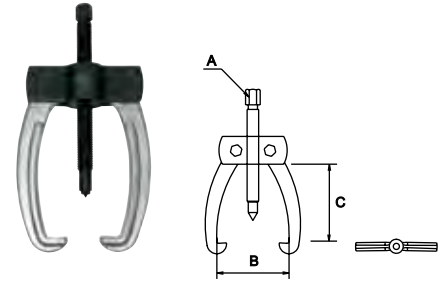

EXTRACTOR 2 GARRAS / 2 JAW GEAR PULLER / EXTRACTEUR 2 BRAS / AUSZIEHER 2 KLAUEN / ESTRATTORE A 2
BRACCIA / EXTRACTOR DE DUAS GARRAS / СЪЕМНИК С 2-МЯ ЛАПАМИ

COD	∅	A	B	C	Kg	
62818	4"	14	20-110	110	1,0	1
62819	6"	19	25-160	140	2,0