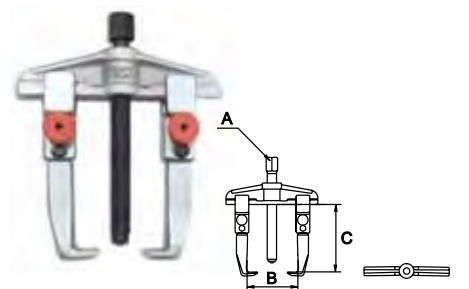

EXTRACTOR 2 GARRAS UNIVERSAL / UNIVERSAL 2 JAW GEAR PULLER / EXTRACTEUR DEUX BRAS UNIVERSEL / UNIVERSELLE AUSZIEHER 2 KLAUEN / ESTRATTORE UNIVERSALE A 2 BRACCIA / EXTRACTOR DE DUAS GARRAS UNIVERSAL / УНИВЕРСАЛЬНЫЙ СЪЕМНИК С 2-МЯ ЛАПАМИ

COD	∅	A	B	C	Kg.	
62586	3"	17	25-80	100	1,0	1
62587	5"		25-130		1,2	
62588	6"	23	50-160	150	2,7	
62589	7"	25	60-200	200	3,1	
62590	9"	27	80-250	200	6,5